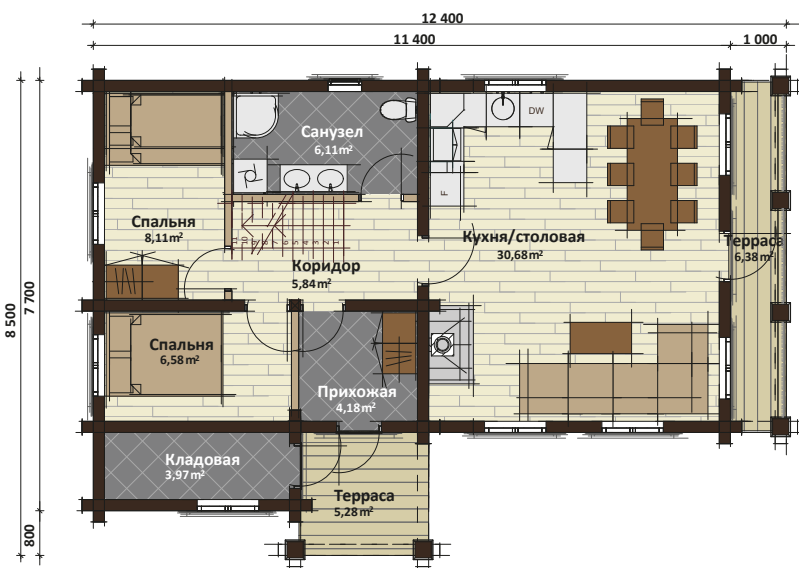

Проект 88

Архангельск (8182)63-90-72
Астана (7172)727-132
Астрахань (8512)99-46-04
Барнаул (3852)73-04-60
Белгород (4722)40-23-64
Брянск (4832)59-03-52
Владивосток (423)249-28-31
Волгоград (844)278-03-48
Вологда (8172)26-41-59
Воронеж (473)204-51-73
Екатеринбург (343)384-55-89

Иваново (4932)77-34-06
Ижевск (3412)26-03-58
Казань (843)206-01-48
Калининград (4012)72-03-81
Калуга (4842)92-23-67
Кемерово (3842)65-04-62
Киров (8332)68-02-04
Краснодар (861)203-40-90
Красноярск (391)204-63-61
Курск (4712)77-13-04
Липецк (4742)52-20-81

Магнитогорск (3519)55-03-13
Москва (495)268-04-70
Мурманск (8152)59-64-93
Набережные Челны (8552)20-53-41
Нижний Новгород (831)429-08-12
Новокузнецк (3843)20-46-81
Новосибирск (383)227-86-73
Омск (3812)21-46-40
Орел (4862)44-53-42
Оренбург (3532)37-68-04
Пенза (8412)22-31-16

Пермь (342)205-81-47
Ростов-на-Дону (863)308-18-15
Рязань (4912)46-61-64
Самара (846)206-03-16
Санкт-Петербург (812)309-46-40
Саратов (845)249-38-78
Севастополь (8692)22-31-93
Симферополь (3652)67-13-56
Смоленск (4812)29-41-54
Сочи (862)225-72-31
Ставрополь (8652)20-65-13

Сургут (3462)77-98-35
Тверь (4822)63-31-35
Томск (3822)98-41-53
Тула (4872)74-02-29
Тюмень (3452)66-21-18
Ульяновск (8422)24-23-59
Уфа (347)229-48-12
Хабаровск (4212)92-98-04
Челябинск (351)202-03-61
Череповец (8202)49-02-64
Ярославль (4852)69-52-93

Киргизия (996)312-96-26-47 Казахстан (772)734-952-31 Таджикистан (992)427-82-92-69

<http://kelo-market.nt-rt.ru> || ktc@nt-rt.ru