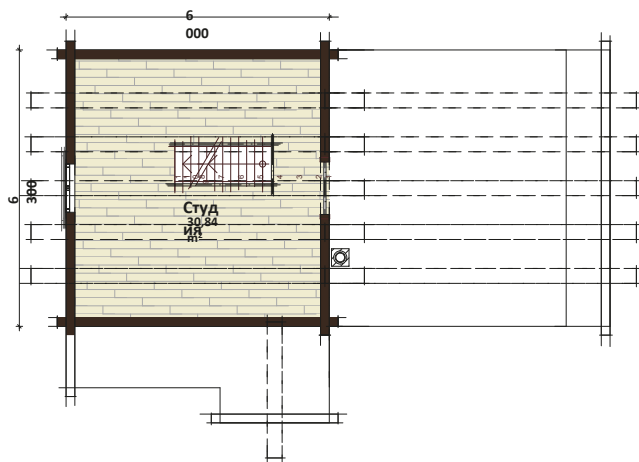

Проект 88

Архангельск (8182)63-90-72
Астана (7172)727-132
Астрахань (8512)99-46-04
Барнаул (3852)73-04-60
Белгород (4722)40-23-64
Брянск (4832)59-03-52
Владивосток (423)249-28-31
Волгоград (844)278-03-48
Вологда (8172)26-41-59
Воронеж (473)204-51-73
Екатеринбург (343)384-55-89

Иваново (4932)77-34-06
Ижевск (3412)26-03-58
Казань (843)206-01-48
Калининград (4012)72-03-81
Калуга (4842)92-23-67
Кемерово (3842)65-04-62
Киров (8332)68-02-04
Краснодар (861)203-40-90
Красноярск (391)204-63-61
Курск (4712)77-13-04
Липецк (4742)52-20-81

Магнитогорск (3519)55-03-13
Москва (495)268-04-70
Мурманск (8152)59-64-93
Набережные Челны (8552)20-53-41
Нижний Новгород (831)429-08-12
Новокузнецк (3843)20-46-81
Новосибирск (383)227-86-73
Омск (3812)21-46-40
Орел (4862)44-53-42
Оренбург (3532)37-68-04
Пенза (8412)22-31-16

Пермь (342)205-81-47
Ростов-на-Дону (863)308-18-15
Рязань (4912)46-61-64
Самара (846)206-03-16
Санкт-Петербург (812)309-46-40
Саратов (845)249-38-78
Севастополь (8692)22-31-93
Симферополь (3652)67-13-56
Смоленск (4812)29-41-54
Сочи (862)225-72-31
Ставрополь (8652)20-65-13

Сургут (3462)77-98-35
Тверь (4822)63-31-35
Томск (3822)98-41-53
Тула (4872)74-02-29
Тюмень (3452)66-21-18
Ульяновск (8422)24-23-59
Уфа (347)229-48-12
Хабаровск (4212)92-98-04
Челябинск (351)202-03-61
Череповец (8202)49-02-64
Ярославль (4852)69-52-93

Киргизия (996)312-96-26-47 Казахстан (772)734-952-31 Таджикистан (992)427-82-92-69

<http://kelo-market.nt-rt.ru> || ktc@nt-rt.ru