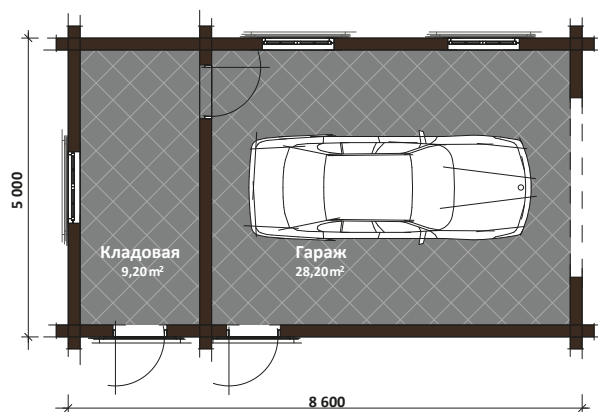

Киргизия (996)312-96-26-47 Казахстан (772)734-952-31 Таджикистан (992)427-82-92-69

<http://kelo-market.nt-rt.ru> || ktc@nt-rt.ru

Проект 48

Гараж

Архангельск (8182)63-90-72
 Астана (7172)727-132
 Астрахань (8512)99-46-04
 Барнаул (3852)73-04-60
 Белгород (4722)40-23-64
 Брянск (4832)59-03-52
 Владивосток (423)249-28-31
 Волгоград (844)278-03-48
 Вологда (8172)26-41-59
 Воронеж (473)204-51-73
 Екатеринбург (343)384-55-89