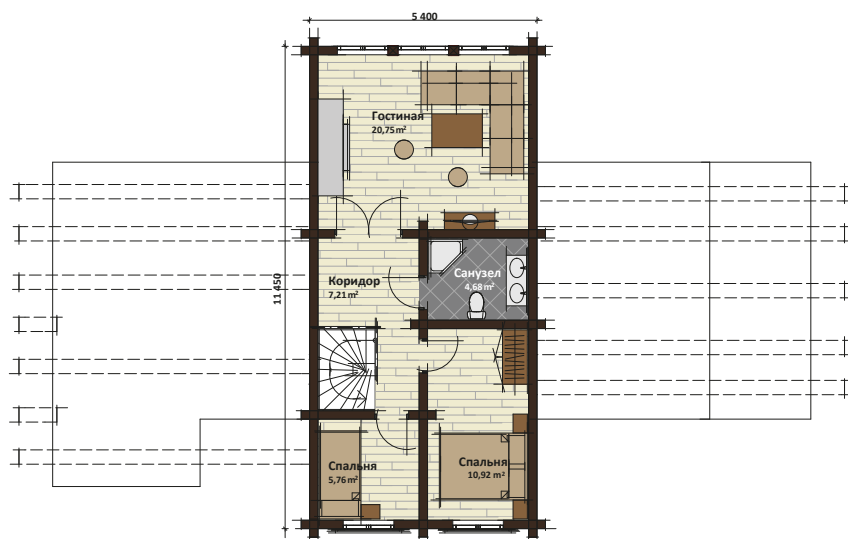

Архангельск (8182)63-90-72
Астана (7172)727-132
Астрахань (8512)99-46-04
Барнаул (3852)73-04-60
Белгород (4722)40-23-64
Брянск (4832)59-03-52
Владивосток (423)249-28-31
Волгоград (844)278-03-48
Вологда (8172)26-41-59
Воронеж (473)204-51-73
Екатеринбург (343)384-55-89

Иваново (4932)77-34-06
Ижевск (3412)26-03-58
Казань (843)206-01-48
Калининград (4012)72-03-81
Калуга (4842)92-23-67
Кемерово (3842)65-04-62
Киров (8332)68-02-04
Краснодар (861)203-40-90
Красноярск (391)204-63-61
Курск (4712)77-13-04
Липецк (4742)52-20-81

Магнитогорск (3519)55-03-13
Москва (495)268-04-70
Мурманск (8152)59-64-93
Набережные Челны (8552)20-53-41
Нижний Новгород (831)429-08-12
Новокузнецк (3843)20-46-81
Новосибирск (383)227-86-73
Омск (3812)21-46-40
Орел (4862)44-53-42
Оренбург (3532)37-68-04
Пенза (8412)22-31-16

Пермь (342)205-81-47
Ростов-на-Дону (863)308-18-15
Рязань (4912)46-61-64
Самара (846)206-03-16
Санкт-Петербург (812)309-46-40
Саратов (845)249-38-78
Севастополь (8692)22-31-93
Симферополь (3652)67-13-56
Смоленск (4812)29-41-54
Сочи (862)225-72-31
Ставрополь (8652)20-65-13

Сургут (3462)77-98-35
Тверь (4822)63-31-35
Томск (3822)98-41-53
Тула (4872)74-02-29
Тюмень (3452)66-21-18
Ульяновск (8422)24-23-59
Уфа (347)229-48-12
Хабаровск (4212)92-98-04
Челябинск (351)202-03-61
Череповец (8202)49-02-64
Ярославль (4852)69-52-93

Киргизия (996)312-96-26-47
Казахстан (772)734-952-31
Таджикистан (992)427-82-92-69