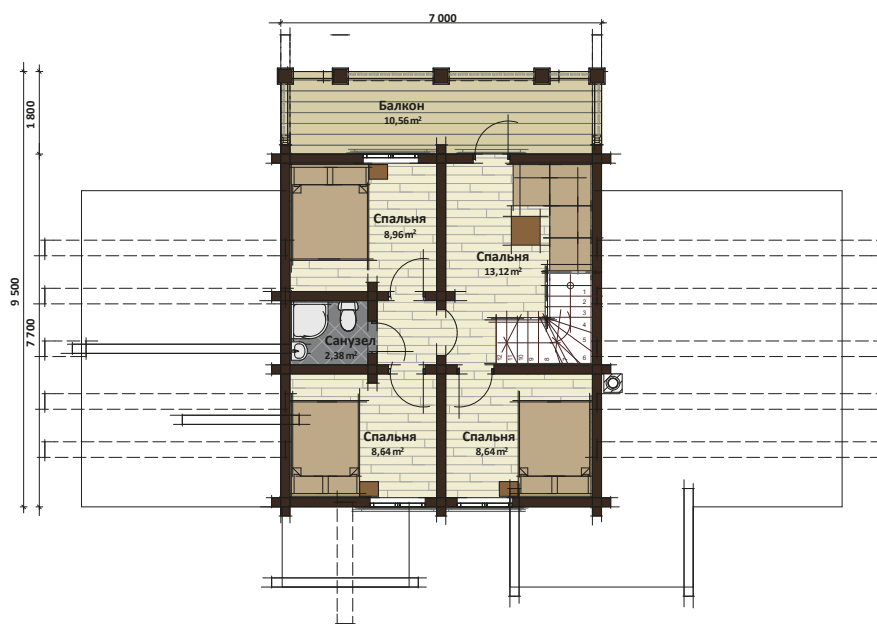

Архангельск (8182)63-90-72	Иваново (4932)77-34-06	Магнитогорск (3519)55-03-13	Пермь (342)205-81-47	Сургут (3462)77-98-35
Астана (7172)727-132	Ижевск (3412)26-03-58	Москва (495)268-04-70	Ростов-на-Дону (863)308-18-15	Тверь (4822)63-31-35
Астрахань (8512)99-46-04	Казань (843)206-01-48	Мурманск (8152)59-64-93	Рязань (4912)46-61-64	Томск (3822)98-41-53
Барнаул (3852)73-04-60	Калининград (4012)72-03-81	Набережные Челны (8552)20-53-41	Самара (846)206-03-16	Тула (4872)74-02-29
Белгород (4722)40-23-64	Калуга (4842)92-23-67	Нижний Новгород (831)429-08-12	Санкт-Петербург (812)309-46-40	Тюмень (3452)66-21-18
Брянск (4832)59-03-52	Кемерово (3842)65-04-62	Новокузнецк (3843)20-46-81	Саратов (845)249-38-78	Ульяновск (8422)24-23-59
Владивосток (423)249-28-31	Киров (8332)68-02-04	Новосибирск (383)227-86-73	Севастополь (8692)22-31-93	Уфа (347)229-48-12
Волгоград (844)278-03-48	Краснодар (861)203-40-90	Омск (3812)21-46-40	Симферополь (3652)67-13-56	Хабаровск (4212)92-98-04
Вологда (8172)26-41-59	Красноярск (391)204-63-61	Орел (4862)44-53-42	Смоленск (4812)29-41-54	Челябинск (351)202-03-61
Воронеж (473)204-51-73	Курск (4712)77-13-04	Оренбург (3532)37-68-04	Сочи (862)225-72-31	Череповец (8202)49-02-64
Екатеринбург (343)384-55-89	Липецк (4742)52-20-81	Пенза (8412)22-31-16	Ставрополь (8652)20-65-13	Ярославль (4852)69-52-93

Киргизия (996)312-96-26-47   Казахстан (772)734-952-31   Таджикистан (992)427-82-92-69

<http://kelo-market.nt-rt.ru> || ktc@nt-rt.ru