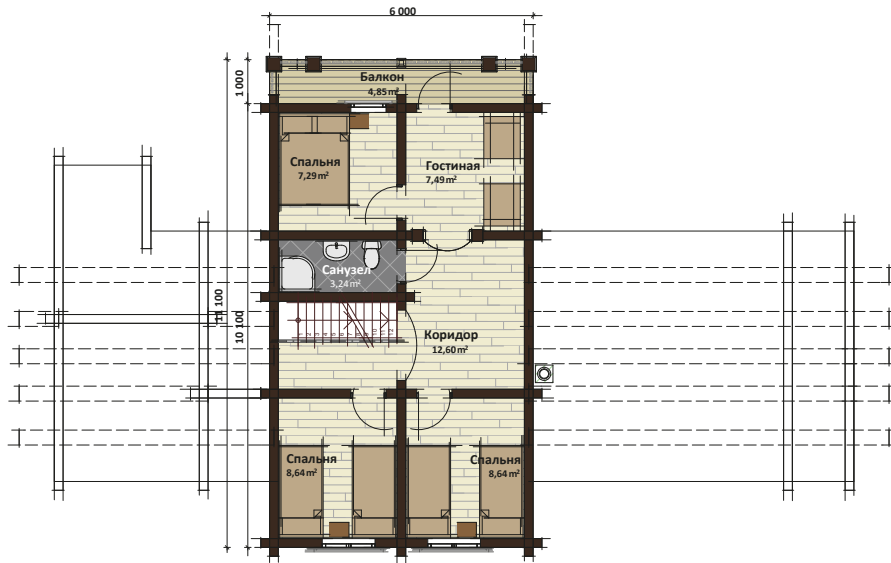

Архангельск (8182)63-90-72	Иваново (4932)77-34-06	Магнитогорск (3519)55-03-13	Пермь (342)205-81-47	Сургут (3462)77-98-35
Астана (7172)727-132	Ижевск (3412)26-03-58	Москва (495)268-04-70	Ростов-на-Дону (863)308-18-15	Тверь (4822)63-31-35
Астрахань (8512)99-46-04	Казань (843)206-01-48	Мурманск (8152)59-64-93	Рязань (4912)46-61-64	Томск (3822)98-41-53
Барнаул (3852)73-04-60	Калининград (4012)72-03-81	Набережные Челны (8552)20-53-41	Самара (846)206-03-16	Тула (4872)74-02-29
Белгород (4722)40-23-64	Калуга (4842)92-23-67	Нижний Новгород (831)429-08-12	Санкт-Петербург (812)309-46-40	Тюмень (3452)66-21-18
Брянск (4832)59-03-52	Кемерово (3842)65-04-62	Новокузнецк (3843)20-46-81	Саратов (845)249-38-78	Ульяновск (8422)24-23-59
Владивосток (423)249-28-31	Киров (8332)68-02-04	Новосибирск (383)227-86-73	Севастополь (8692)22-31-93	Уфа (347)229-48-12
Волгоград (844)278-03-48	Краснодар (861)203-40-90	Омск (3812)21-46-40	Симферополь (3652)67-13-56	Хабаровск (4212)92-98-04
Вологда (8172)26-41-59	Красноярск (391)204-63-61	Орел (4862)44-53-42	Смоленск (4812)29-41-54	Челябинск (351)202-03-61
Воронеж (473)204-51-73	Курск (4712)77-13-04	Оренбург (3532)37-68-04	Сочи (862)225-72-31	Череповец (8202)49-02-64
Екатеринбург (343)384-55-89	Липецк (4742)52-20-81	Пенза (8412)22-31-16	Ставрополь (8652)20-65-13	Ярославль (4852)69-52-93

Киргизия (996)312-96-26-47 Казахстан (772)734-952-31 Таджикистан (992)427-82-92-69

<http://kelo-market.nt-rt.ru> || ktc@nt-rt.ru