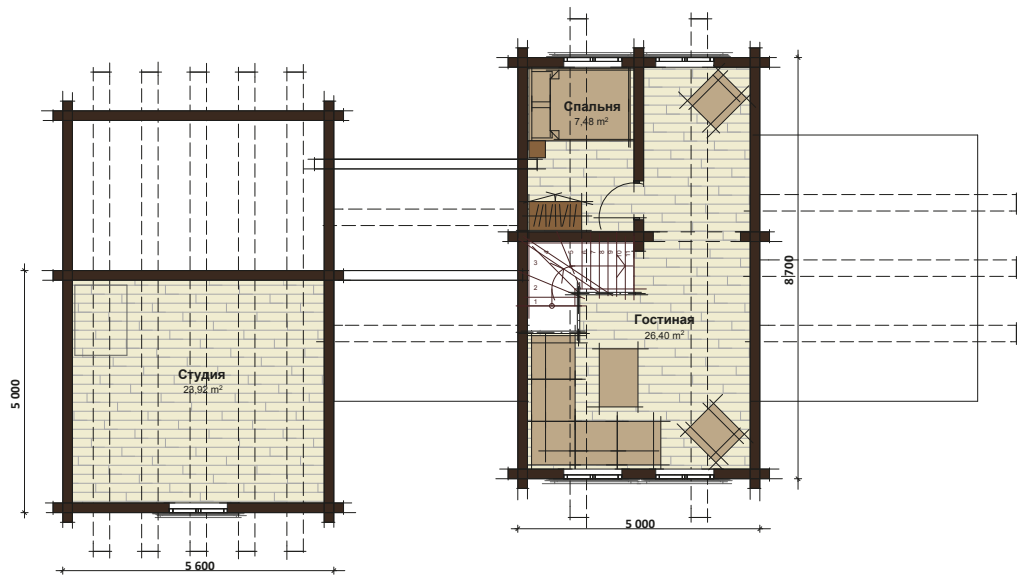

Архангельск (8182)63-90-72	Иваново (4932)77-34-06	Магнитогорск (3519)55-03-13	Пермь (342)205-81-47	Сургут (3462)77-98-35
Астана (7172)727-132	Ижевск (3412)26-03-58	Москва (495)268-04-70	Ростов-на-Дону (863)308-18-15	Тверь (4822)63-31-35
Астрахань (8512)99-46-04	Казань (843)206-01-48	Мурманск (8152)59-64-93	Рязань (4912)46-61-64	Томск (3822)98-41-53
Барнаул (3852)73-04-60	Калининград (4012)72-03-81	Набережные Челны (8552)20-53-41	Самара (846)206-03-16	Тула (4872)74-02-29
Белгород (4722)40-23-64	Калуга (4842)92-23-67	Нижний Новгород (831)429-08-12	Санкт-Петербург (812)309-46-40	Тюмень (3452)66-21-18
Брянск (4832)59-03-52	Кемерово (3842)65-04-62	Новокузнецк (3843)20-46-81	Саратов (845)249-38-78	Ульяновск (8422)24-23-59
Владивосток (423)249-28-31	Киров (8332)68-02-04	Новосибирск (383)227-86-73	Севастополь (8692)22-31-93	Уфа (347)229-48-12
Волгоград (844)278-03-48	Краснодар (861)203-40-90	Омск (3812)21-46-40	Симферополь (3652)67-13-56	Хабаровск (4212)92-98-04
Вологда (8172)26-41-59	Красноярск (391)204-63-61	Орел (4862)44-53-42	Смоленск (4812)29-41-54	Челябинск (351)202-03-61
Воронеж (473)204-51-73	Курск (4712)77-13-04	Оренбург (3532)37-68-04	Сочи (862)225-72-31	Череповец (8202)49-02-64
Екатеринбург (343)384-55-89	Липецк (4742)52-20-81	Пенза (8412)22-31-16	Ставрополь (8652)20-65-13	Ярославль (4852)69-52-93
	Киргизия (996)312-96-26-47	Казахстан (772)734-952-31	Таджикистан (992)427-82-92-69	

<http://kelo-market.nt-rt.ru> || ktc@nt-rt.ru