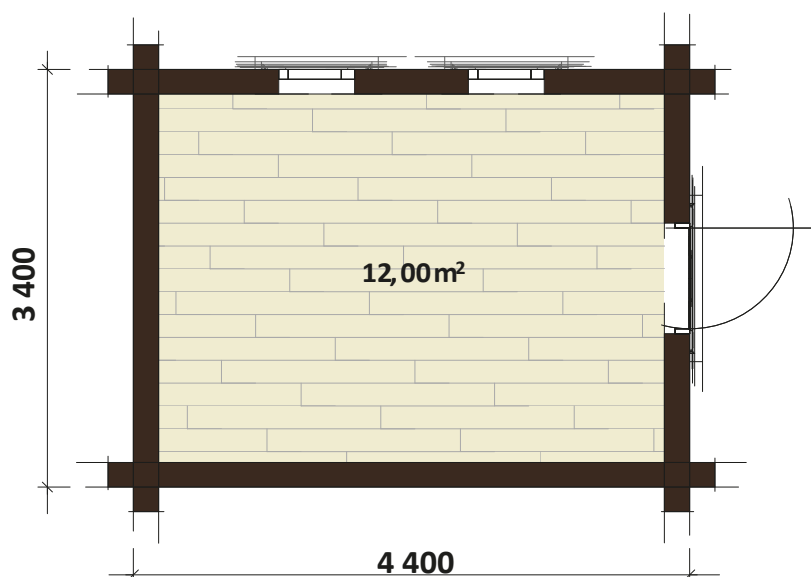

Проект 15

Архангельск (8182)63-90-72	Иваново (4932)77-34-06	Магнитогорск (3519)55-03-13	Пермь (342)205-81-47	Сургут (3462)77-98-35
Астана (7172)727-132	Ижевск (3412)26-03-58	Москва (495)268-04-70	Ростов-на-Дону (863)308-18-15	Тверь (4822)63-31-35
Астрахань (8512)99-46-04	Казань (843)206-01-48	Мурманск (8152)59-64-93	Рязань (4912)46-61-64	Томск (3822)98-41-53
Барнаул (3852)73-04-60	Калининград (4012)72-03-81	Набережные Челны (8552)20-53-41	Самара (846)206-03-16	Тула (4872)74-02-29
Белгород (4722)40-23-64	Калуга (4842)92-23-67	Нижний Новгород (831)429-08-12	Санкт-Петербург (812)309-46-40	Тюмень (3452)66-21-18
Брянск (4832)59-03-52	Кемерово (3842)65-04-62	Новокузнецк (3843)20-46-81	Саратов (845)249-38-78	Ульяновск (8422)24-23-59
Владивосток (423)249-28-31	Киров (8332)68-02-04	Новосибирск (383)227-86-73	Севастополь (8692)22-31-93	Уфа (347)229-48-12
Волгоград (844)278-03-48	Краснодар (861)203-40-90	Омск (3812)21-46-40	Симферополь (3652)67-13-56	Хабаровск (4212)92-98-04
Вологда (8172)26-41-59	Красноярск (391)204-63-61	Орел (4862)44-53-42	Смоленск (4812)29-41-54	Челябинск (351)202-03-61
Воронеж (473)204-51-73	Курск (4712)77-13-04	Оренбург (3532)37-68-04	Сочи (862)225-72-31	Череповец (8202)49-02-64
Екатеринбург (343)384-55-89	Липецк (4742)52-20-81	Пенза (8412)22-31-16	Ставрополь (8652)20-65-13	Ярославль (4852)69-52-93

Киргизия (996)312-96-26-47 Казakhstan (772)734-952-31 Таджикистан (992)427-82-92-69

<http://kelo-market.nt-rt.ru> || ktc@nt-rt.ru