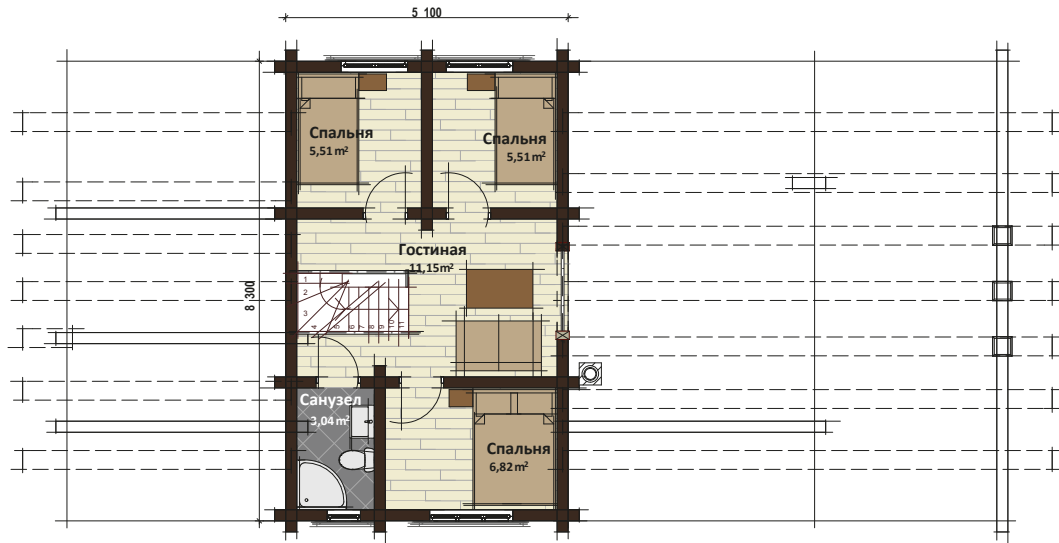

Архангельск (8182)63-90-72
Астана (7172)727-132
Астрахань (8512)99-46-04
Барнаул (3852)73-04-60
Белгород (4722)40-23-64
Брянск (4832)59-03-52
Владивосток (423)249-28-31
Волгоград (844)278-03-48
Вологда (8172)26-41-59
Воронеж (473)204-51-73
Екатеринбург (343)384-55-89
Иваново (4932)77-34-06
Ижевск (3412)26-03-58
Казань (843)206-01-48
Калининград (4012)72-03-81
Калуга (4842)92-23-67
Кемерово (3842)65-04-62
Киров (8332)68-02-04
Краснодар (861)203-40-90
Красноярск (391)204-63-61
Курск (4712)77-13-04
Липецк (4742)52-20-81
Магнитогорск (3519)55-03-13
Москва (495)268-04-70
Мурманск (8152)59-64-93
Набережные Челны (8552)20-53-41
Нижний Новгород (831)429-08-12
Новокузнецк (3843)20-46-81
Новосибирск (383)227-86-73
Омск (3812)21-46-40
Орел (4862)44-53-42
Оренбург (3532)37-68-04
Пенза (8412)22-31-16
Пермь (342)205-81-47
Ростов-на-Дону (863)308-18-15
Рязань (4912)46-61-64
Самара (846)206-03-16
Санкт-Петербург (812)309-46-40
Саратов (845)249-38-78
Севастополь (8692)22-31-93
Симферополь (3652)67-13-56
Смоленск (4812)29-41-54
Сочи (862)225-72-31
Ставрополь (8652)20-65-13
Сургут (3462)77-98-35
Тверь (4822)63-31-35
Томск (3822)98-41-53
Тула (4872)74-02-29
Тюмень (3452)66-21-18
Ульяновск (8422)24-23-59
Уфа (347)229-48-12
Хабаровск (4212)92-98-04
Челябинск (351)202-03-61
Череповец (8202)49-02-64
Ярославль (4852)69-52-93
Киргизия (996)312-96-26-47
Казахстан (772)734-952-31
Таджикистан (992)427-82-92-69