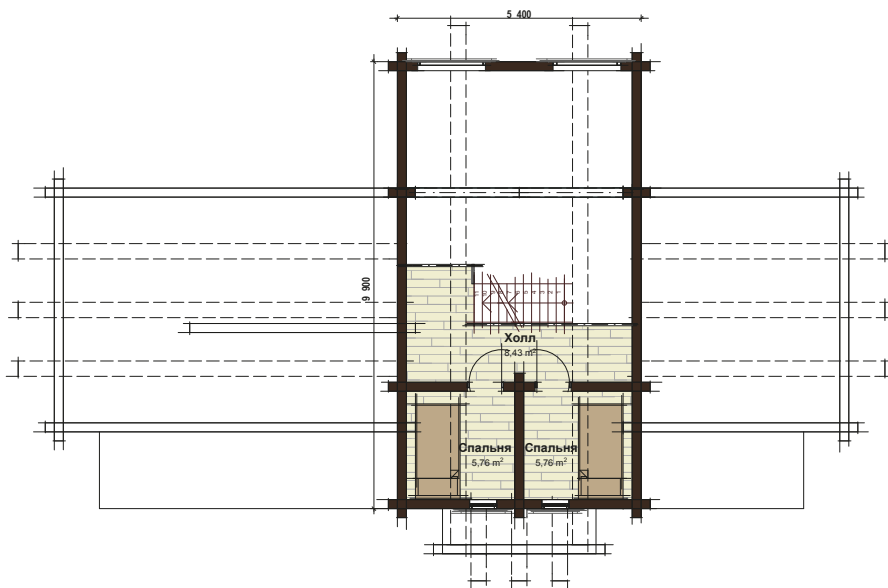

Архангельск (8182)63-90-72	Иваново (4932)77-34-06	Магнитогорск (3519)55-03-13	Пермь (342)205-81-47	Сургут (3462)77-98-35
Астана (7172)727-132	Ижевск (3412)26-03-58	Москва (495)268-04-70	Ростов-на-Дону (863)308-18-15	Тверь (4822)63-31-35
Астрахань (8512)99-46-04	Казань (843)206-01-48	Мурманск (8152)59-64-93	Рязань (4912)46-61-64	Томск (3822)98-41-53
Барнаул (3852)73-04-60	Калининград (4012)72-03-81	Набережные Челны (8552)20-53-41	Самара (846)206-03-16	Тула (4872)74-02-29
Белгород (4722)40-23-64	Калуга (4842)92-23-67	Нижний Новгород (831)429-08-12	Санкт-Петербург (812)309-46-40	Тюмень (3452)66-21-18
Брянск (4832)59-03-52	Кемерово (3842)65-04-62	Новокузнецк (3843)20-46-81	Саратов (845)249-38-78	Ульяновск (8422)24-23-59
Владивосток (423)249-28-31	Киров (8332)68-02-04	Новосибирск (383)227-86-73	Севастополь (8692)22-31-93	Уфа (347)229-48-12
Волгоград (844)278-03-48	Краснодар (861)203-40-90	Омск (3812)21-46-40	Симферополь (3652)67-13-56	Хабаровск (4212)92-98-04
Вологда (8172)26-41-59	Красноярск (391)204-63-61	Орел (4862)44-53-42	Смоленск (4812)29-41-54	Челябинск (351)202-03-61
Воронеж (473)204-51-73	Курск (4712)77-13-04	Оренбург (3532)37-68-04	Сочи (862)225-72-31	Череповец (8202)49-02-64
Екатеринбург (343)384-55-89	Липецк (4742)52-20-81	Пенза (8412)22-31-16	Ставрополь (8652)20-65-13	Ярославль (4852)69-52-93

Киргизия (996)312-96-26-47 **Казахстан** (772)734-952-31 **Таджикистан** (992)427-82-92-69

<http://kelo-market.nt-rt.ru> || ktc@nt-rt.ru