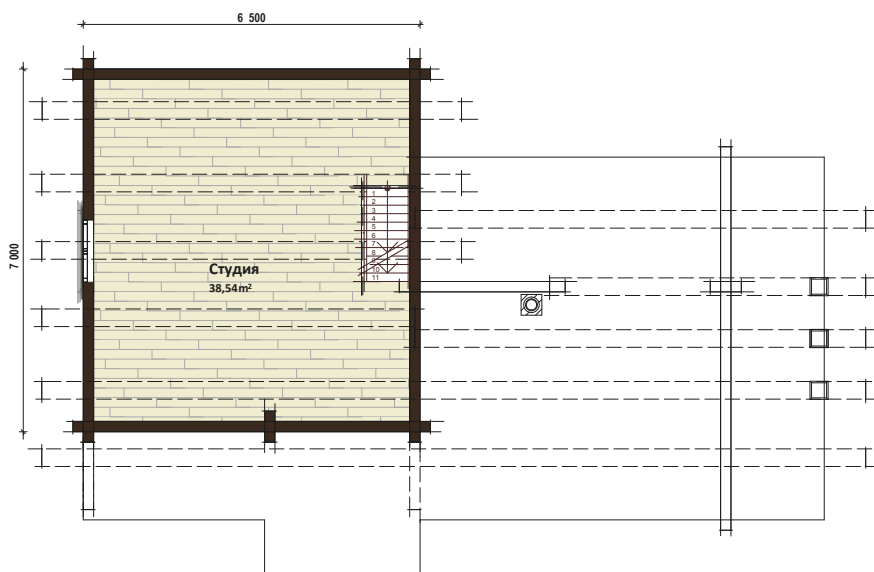

Архангельск (8182)63-90-72	Иваново (4932)77-34-06	Магнитогорск (3519)55-03-13	Пермь (342)205-81-47	Сургут (3462)77-98-35
Астана (7172)727-132	Ижевск (3412)26-03-58	Москва (495)268-04-70	Ростов-на-Дону (863)308-18-15	Тверь (4822)63-31-35
Астрахань (8512)99-46-04	Казань (843)206-01-48	Мурманск (8152)59-64-93	Рязань (4912)46-61-64	Томск (3822)98-41-53
Барнаул (3852)73-04-60	Калининград (4012)72-03-81	Набережные Челны (8552)20-53-41	Самара (846)206-03-16	Тула (4872)74-02-29
Белгород (4722)40-23-64	Калуга (4842)92-23-67	Нижний Новгород (831)429-08-12	Санкт-Петербург (812)309-46-40	Тюмень (3452)66-21-18
Брянск (4832)59-03-52	Кемерово (3842)65-04-62	Новокузнецк (3843)20-46-81	Саратов (845)249-38-78	Ульяновск (8422)24-23-59
Владивосток (423)249-28-31	Киров (8332)68-02-04	Новосибирск (383)227-86-73	Севастополь (8692)22-31-93	Уфа (347)229-48-12
Волгоград (844)278-03-48	Краснодар (861)203-40-90	Омск (3812)21-46-40	Симферополь (3652)67-13-56	Хабаровск (4212)92-98-04
Вологда (8172)26-41-59	Красноярск (391)204-63-61	Орел (4862)44-53-42	Смоленск (4812)29-41-54	Челябинск (351)202-03-61
Воронеж (473)204-51-73	Курск (4712)77-13-04	Оренбург (3532)37-68-04	Сочи (862)225-72-31	Череповец (8202)49-02-64
Екатеринбург (343)384-55-89	Липецк (4742)52-20-81	Пенза (8412)22-31-16	Ставрополь (8652)20-65-13	Ярославль (4852)69-52-93
Киргизия (996)312-96-26-47 Казахстан (772)734-952-31 Таджикистан (992)427-82-92-69				

<http://kelo-market.nt-rt.ru> || ktc@nt-rt.ru