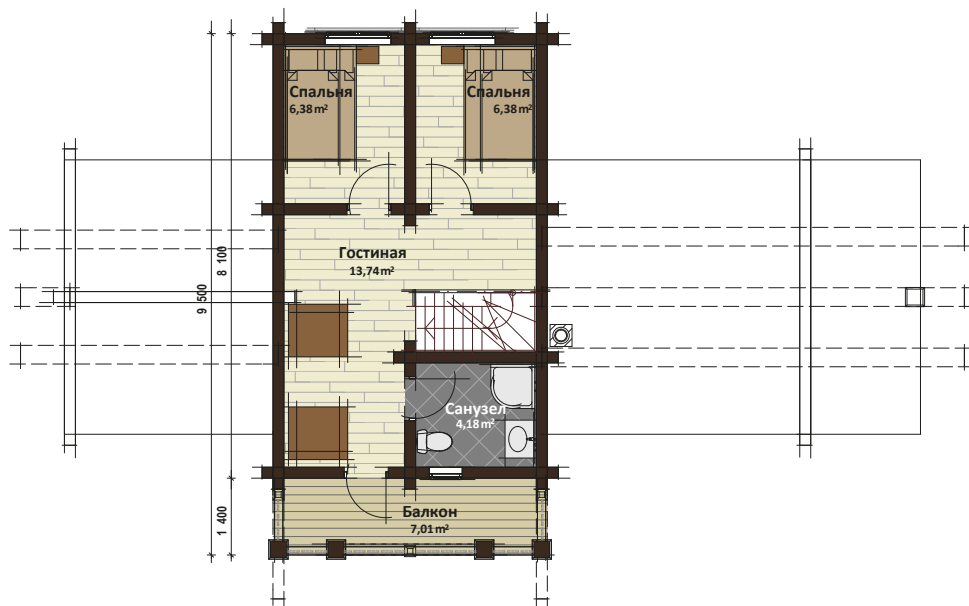

Архангельск (8182)63-90-72	Иваново (4932)77-34-06	Магнитогорск (3519)55-03-13	Пермь (342)205-81-47	Сургут (3462)77-98-35
Астана (7172)727-132	Ижевск (3412)26-03-58	Москва (495)268-04-70	Ростов-на-Дону (863)308-18-15	Тверь (4822)63-31-35
Астрахань (8512)99-46-04	Казань (843)206-01-48	Мурманск (8152)59-64-93	Рязань (4912)46-61-64	Томск (3822)98-41-53
Барнаул (3852)73-04-60	Калининград (4012)72-03-81	Набережные Челны (8552)20-53-41	Самара (846)206-03-16	Тула (4872)74-02-29
Белгород (4722)40-23-64	Калуга (4842)92-23-67	Нижний Новгород (831)429-08-12	Санкт-Петербург (812)309-46-40	Тюмень (3452)66-21-18
Брянск (4832)59-03-52	Кемерово (3842)65-04-62	Новокузнецк (3843)20-46-81	Саратов (845)249-38-78	Ульяновск (8422)24-23-59
Владивосток (423)249-28-31	Киров (8332)68-02-04	Новосибирск (383)227-86-73	Севастополь (8692)22-31-93	Уфа (347)229-48-12
Волгоград (844)278-03-48	Краснодар (861)203-40-90	Омск (3812)21-46-40	Симферополь (3652)67-13-56	Хабаровск (4212)92-98-04
Вологда (8172)26-41-59	Красноярск (391)204-63-61	Орел (4862)44-53-42	Смоленск (4812)29-41-54	Челябинск (351)202-03-61
Воронеж (473)204-51-73	Курск (4712)77-13-04	Оренбург (3532)37-68-04	Сочи (862)225-72-31	Череповец (8202)49-02-64
Екатеринбург (343)384-55-89	Липецк (4742)52-20-81	Пенза (8412)22-31-16	Ставрополь (8652)20-65-13	Ярославль (4852)69-52-93

Киргизия (996)312-96-26-47   Казахстан (772)734-952-31   Таджикистан (992)427-82-92-69

<http://kelo-market.nt-rt.ru> || ktc@nt-rt.ru