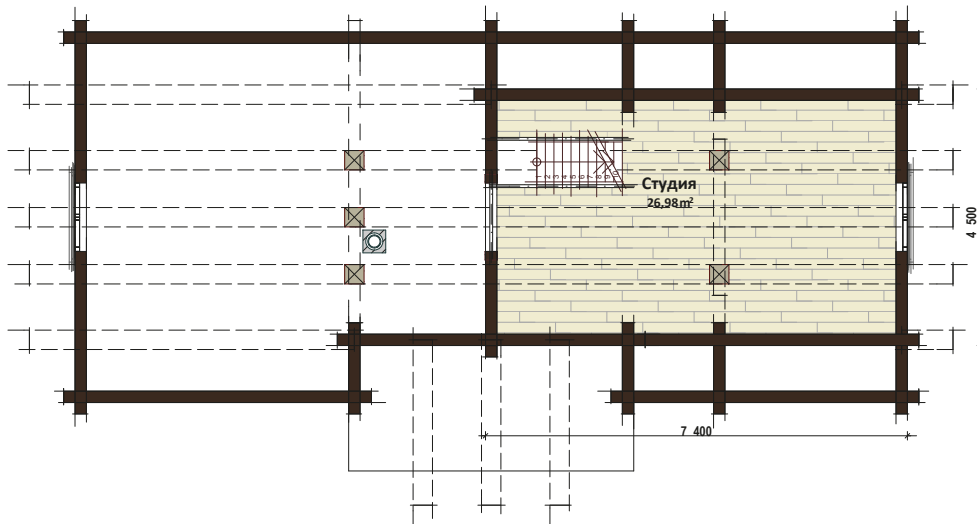

Архангельск (8182)63-90-72	Иваново (4932)77-34-06	Магнитогорск (3519)55-03-13	Пермь (342)205-81-47	Сургут (3462)77-98-35
Астана (7172)727-132	Ижевск (3412)26-03-58	Москва (495)268-04-70	Ростов-на-Дону (863)308-18-15	Тверь (4822)63-31-35
Астрахань (8512)99-46-04	Казань (843)206-01-48	Мурманск (8152)59-64-93	Рязань (4912)46-61-64	Томск (3822)98-41-53
Барнаул (3852)73-04-60	Калининград (4012)72-03-81	Набережные Челны (8552)20-53-41	Самара (846)206-03-16	Тула (4872)74-02-29
Белгород (4722)40-23-64	Калуга (4842)92-23-67	Нижний Новгород (831)429-08-12	Санкт-Петербург (812)309-46-40	Тюмень (3452)66-21-18
Брянск (4832)59-03-52	Кемерово (3842)65-04-62	Новокузнецк (3843)20-46-81	Саратов (845)249-38-78	Ульяновск (8422)24-23-59
Владивосток (423)249-28-31	Киров (8332)68-02-04	Новосибирск (383)227-86-73	Севастополь (8692)22-31-93	Уфа (347)229-48-12
Волгоград (844)278-03-48	Краснодар (861)203-40-90	Омск (3812)21-46-40	Симферополь (3652)67-13-56	Хабаровск (4212)92-98-04
Вологда (8172)26-41-59	Красноярск (391)204-63-61	Орел (4862)44-53-42	Смоленск (4812)29-41-54	Челябинск (351)202-03-61
Воронеж (473)204-51-73	Курск (4712)77-13-04	Оренбург (3532)37-68-04	Сочи (862)225-72-31	Череповец (8202)49-02-64
Екатеринбург (343)384-55-89	Липецк (4742)52-20-81	Пенза (8412)22-31-16	Ставрополь (8652)20-65-13	Ярославль (4852)69-52-93
	Киргизия (996)312-96-26-47	Казахстан (772)734-952-31	Таджикистан (992)427-82-92-69	

<http://kelo-market.nt-rt.ru> || ktc@nt-rt.ru